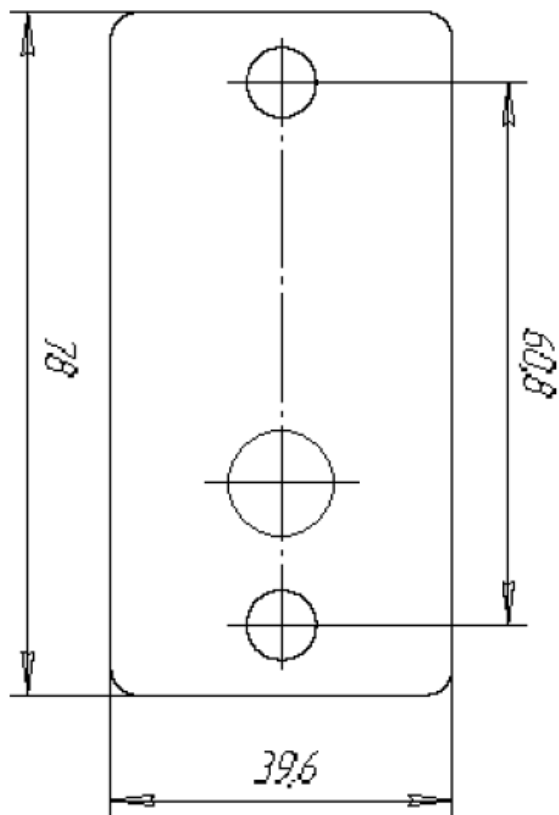

перемычка			формат выходных данных
Желтая 1	Синяя 2	Красная 3	
есть	есть	есть	DS1990A
нет	есть	есть	Wiegand-26
есть	нет	нет	Wiegand-34
есть	нет	есть	Wiegand-37
есть	есть	нет	Wiegand-40
нет	есть	нет	Wiegand-42
нет	нет	нет	авто

перемычка Черная 6	полярность управляющих сигналов
есть	"земля" (GND)
нет	"+" питания" (+V)

перемычка Белая 5	Синхронизация считывателей
есть	"Главный"
нет	"Ведомый"

1. :
2. :
3. " " (GND) ("+" " (+V),):