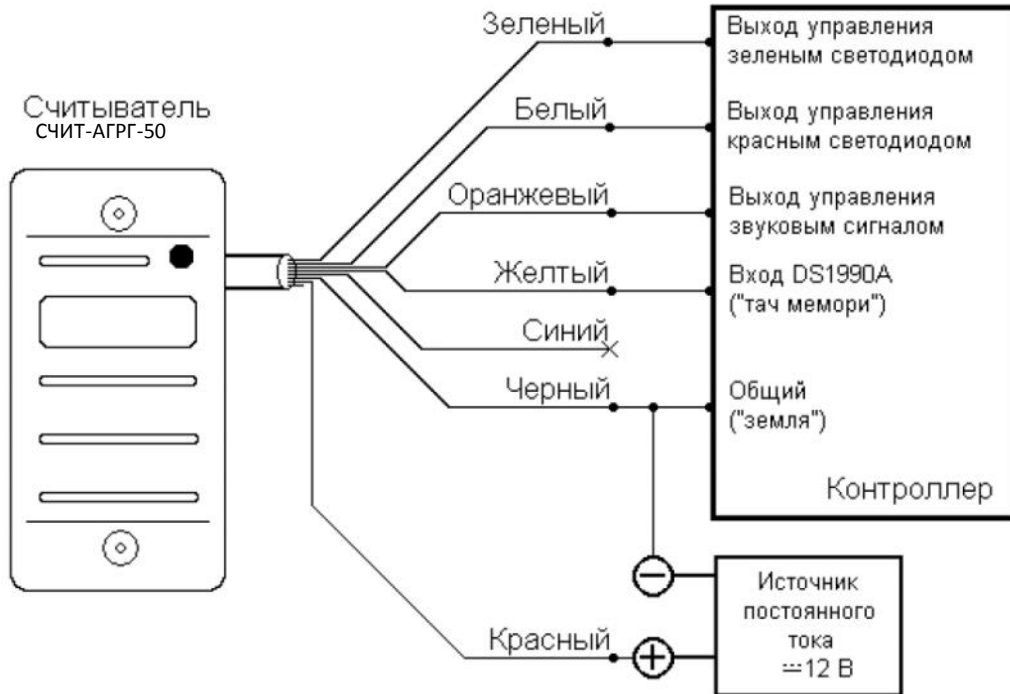

1
2

перемычка			формат выходных данных
Желтая 1	Синяя 2	Красная 3	
есть	есть	есть	DS1990A
нет	есть	есть	Wiegand-26
есть	нет	нет	Wiegand-34
есть	нет	есть	Wiegand-37
есть	есть	нет	Wiegand-40
нет	есть	нет	Wiegand-42
нет	нет	нет	авто

перемычка Черная 6	полярность управляющих сигналов
есть	"земля" (GND)
нет	"+" питания" (+V)

перемычка Белая 5	Синхронизация считывателей
есть	"Главный"
нет	"Ведомый"

1. :
2. :
3. " " (GND) ("+" " (+V),):

(20)
 (« »
).
 (« »
)-
 « »
 - 50

1. « (SYNC)».
- 2.
3. : « (GND) – (SYNC) –
4. : ()
5. « ».
6. »).
- 7.
- 8.
- 9.
- 10.

«touch memory» (DS1990A)

Wiegand