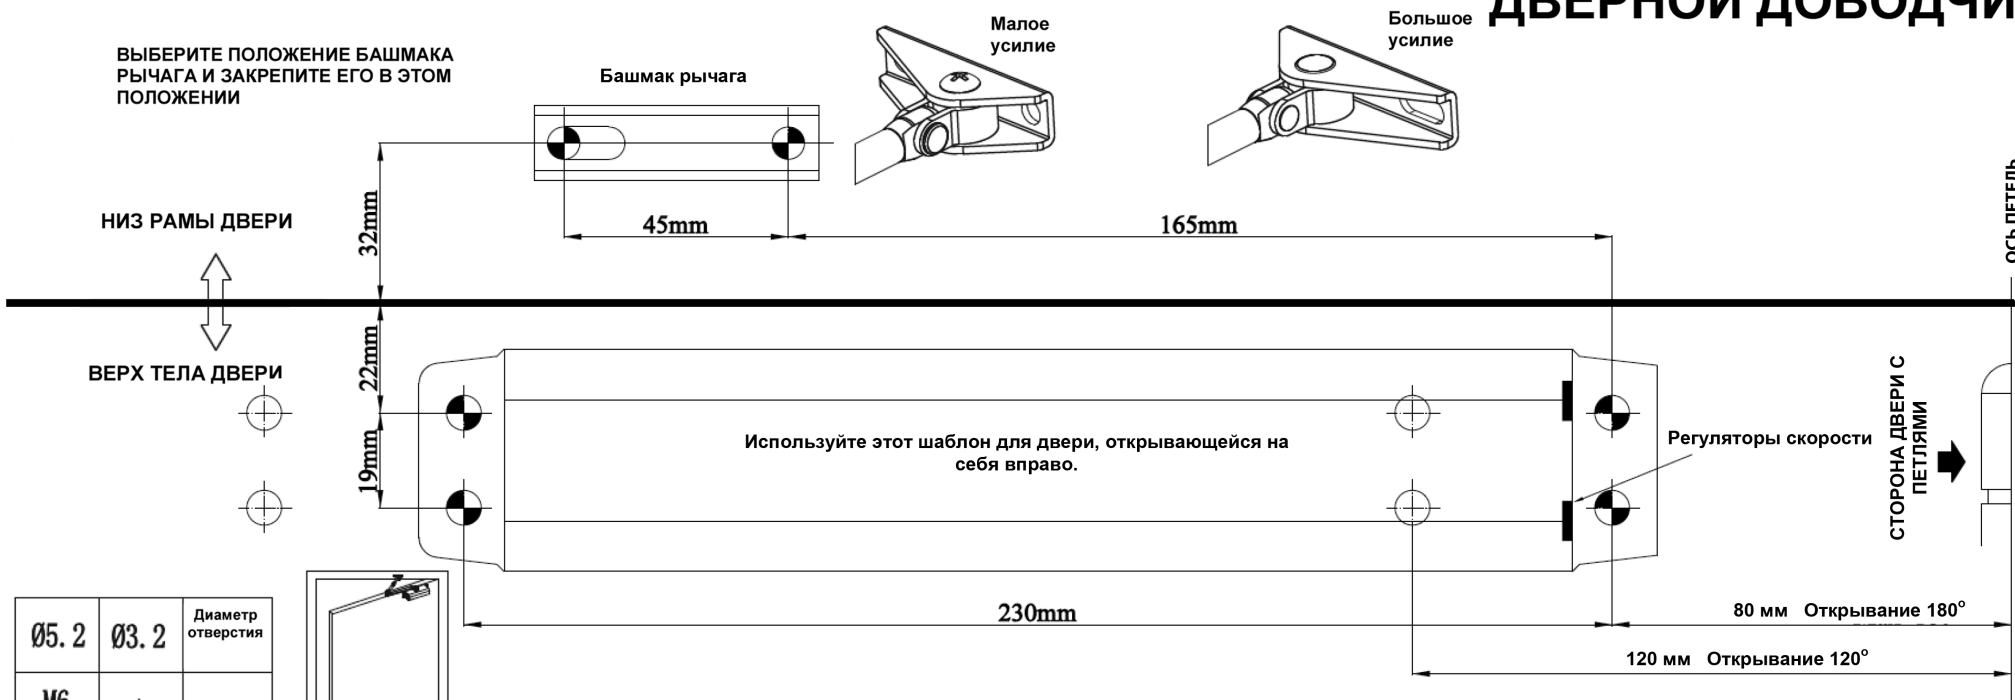

ТИПОВАЯ УСТАНОВКА РЫЧАГА (рычаг слева)

TS-DC120 (EN5) Freeze ДВЕРНОЙ ДОВОДЧИК

Ø5.2	Ø3.2	Диаметр отверстия
M6		Винт или шуруп